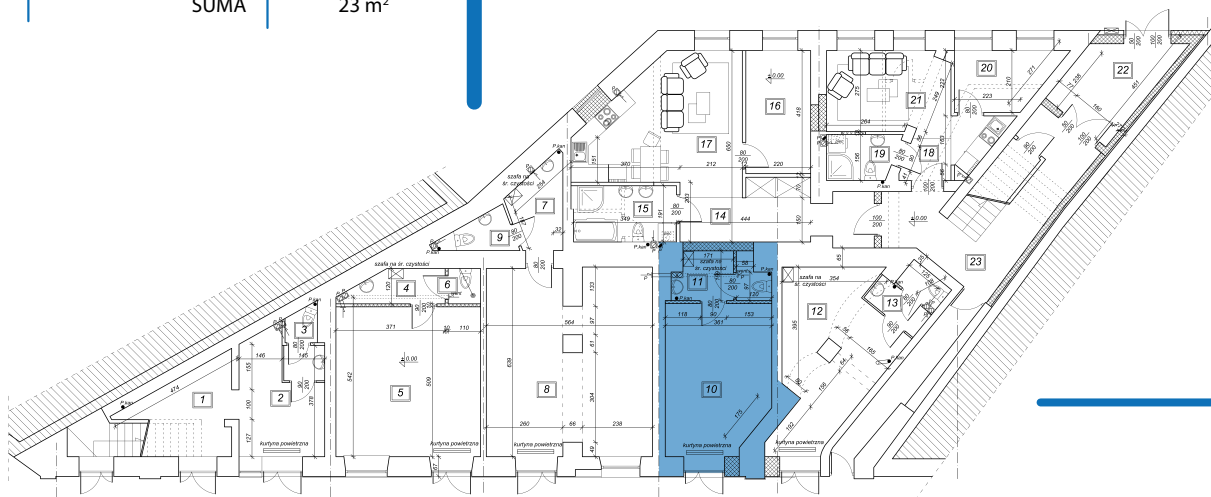

KAMIENICA CENTRUM

Lokal handlowy L4 parter 23m² - 1 pom. handlowe

PARTER: Zestawienie powierzchni

Nr	Nazwa pomieszczenia	Powierzchnia
10	Pom. handlowe	18
11	WC	5
SUMA		23 m ²

RAWA MAZOWIECKA UL. WYSZYŃSKIEGO 1
TEL. 786-016-641
INWESTYCJA