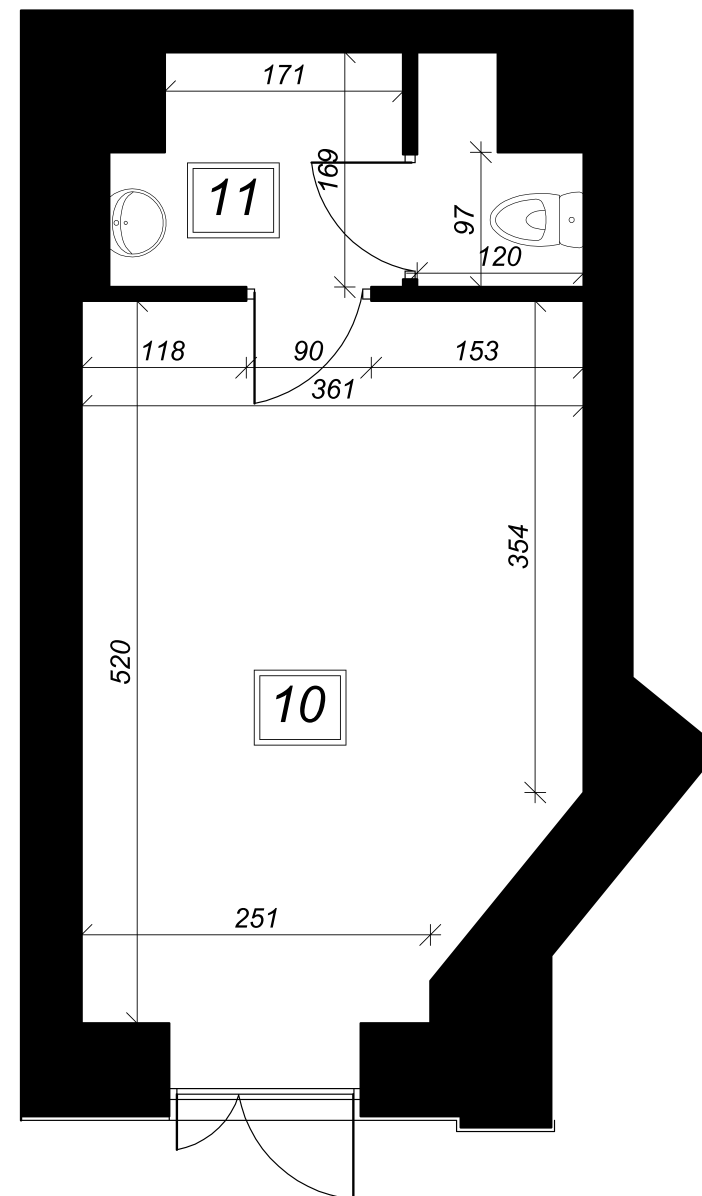

KAMIENICA CENTRUM

Lokal handlowy L4 parter 23m² - 1 pom. handlowe

PARTER: Zestawienie powierzchni

Nr	Nazwa pomieszczenia	Powierzchnia
10	Pom. handlowe	18
11	WC	5
SUMA		23 m ²

RAWA MAZOWIECKA UL. WYSZYŃSKIEGO 1
TEL. 786-016-641
INWESTYCJA