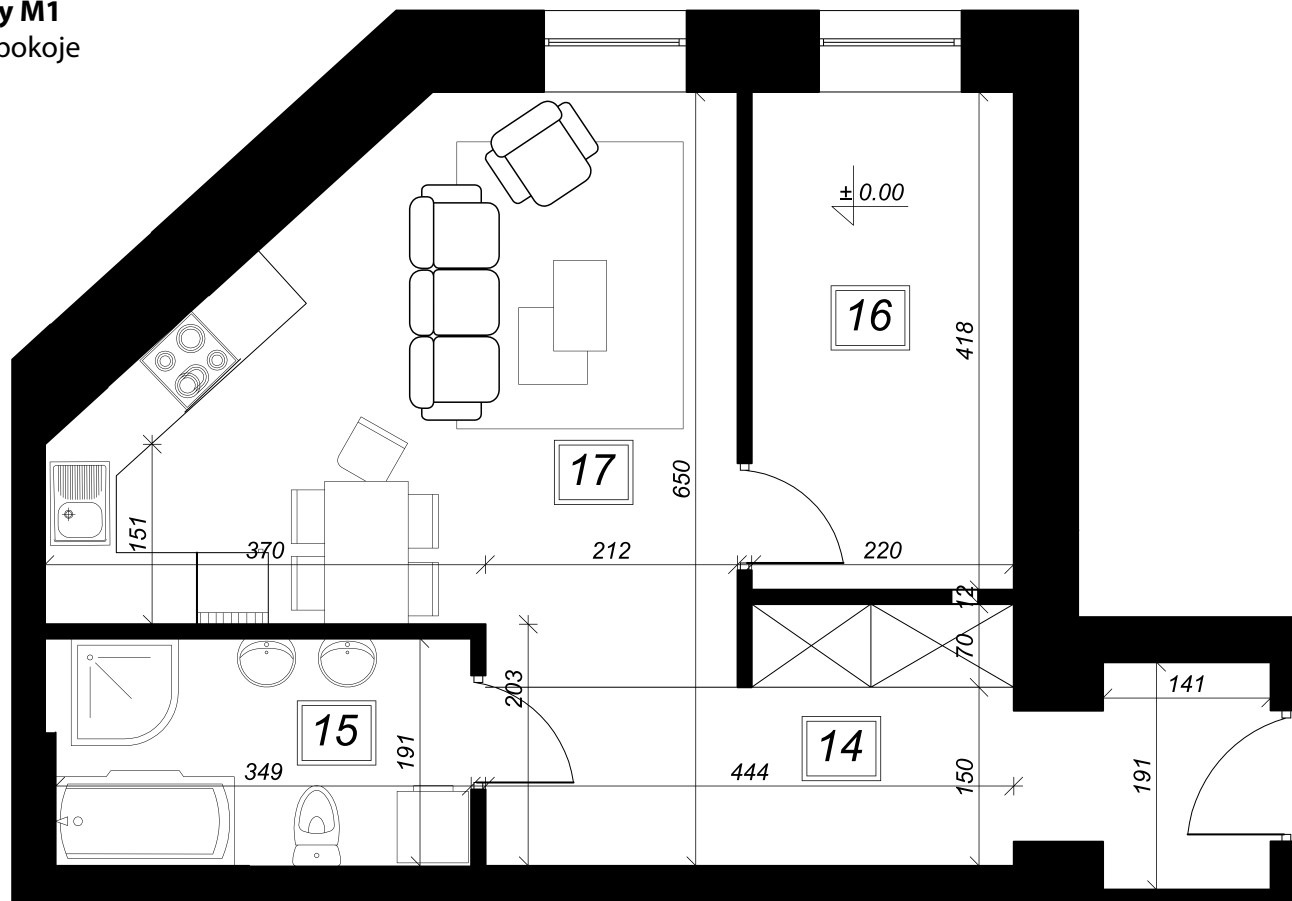

# KAMIENICA CENTRUM

## Lokal mieszkalny M1 parter 49,9m<sup>2</sup> - 2 pokoje

PARTER: Zestawienie powierzchni

Nr	Nazwa pomieszczenia	Powierzchnia
14	P. pokój	11,71
15	Łazienka	6,7
16	Pokój	9,2
17	Pokój+aneks kuch.	22,3
SUMA		49,9 m <sup>2</sup>