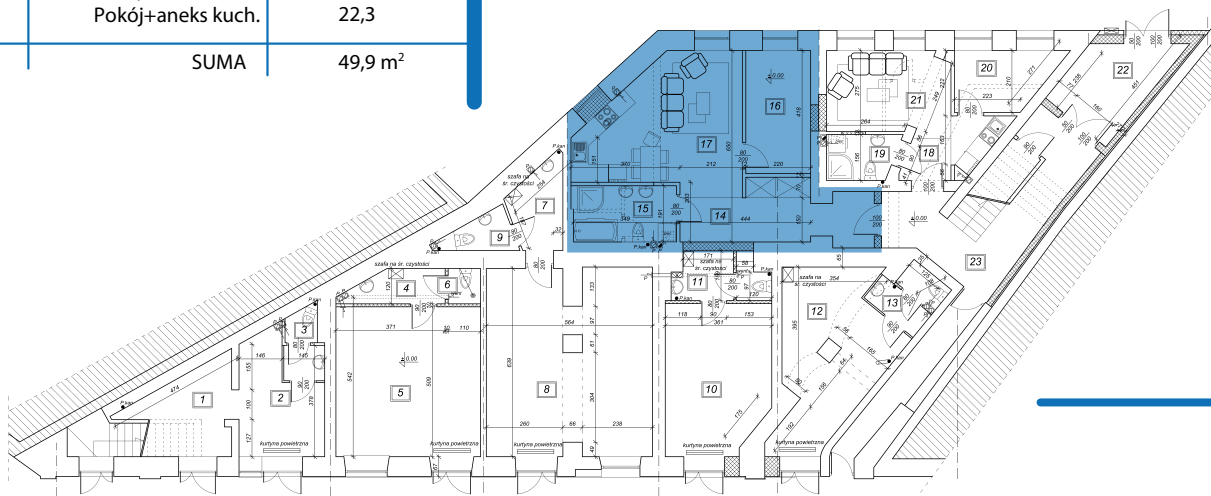

# KAMIENICA CENTRUM

## Lokal mieszkalny M1 parter 49,9m<sup>2</sup> - 2 pokoje

PARTER: Zestawienie powierzchni

Nr	Nazwa pomieszczenia	Powierzchnia
14	P. pokój	11,71
15	Łazienka	6,7
16	Pokój	9,2
17	Pokój+aneks kuch.	22,3
SUMA		49,9 m <sup>2</sup>