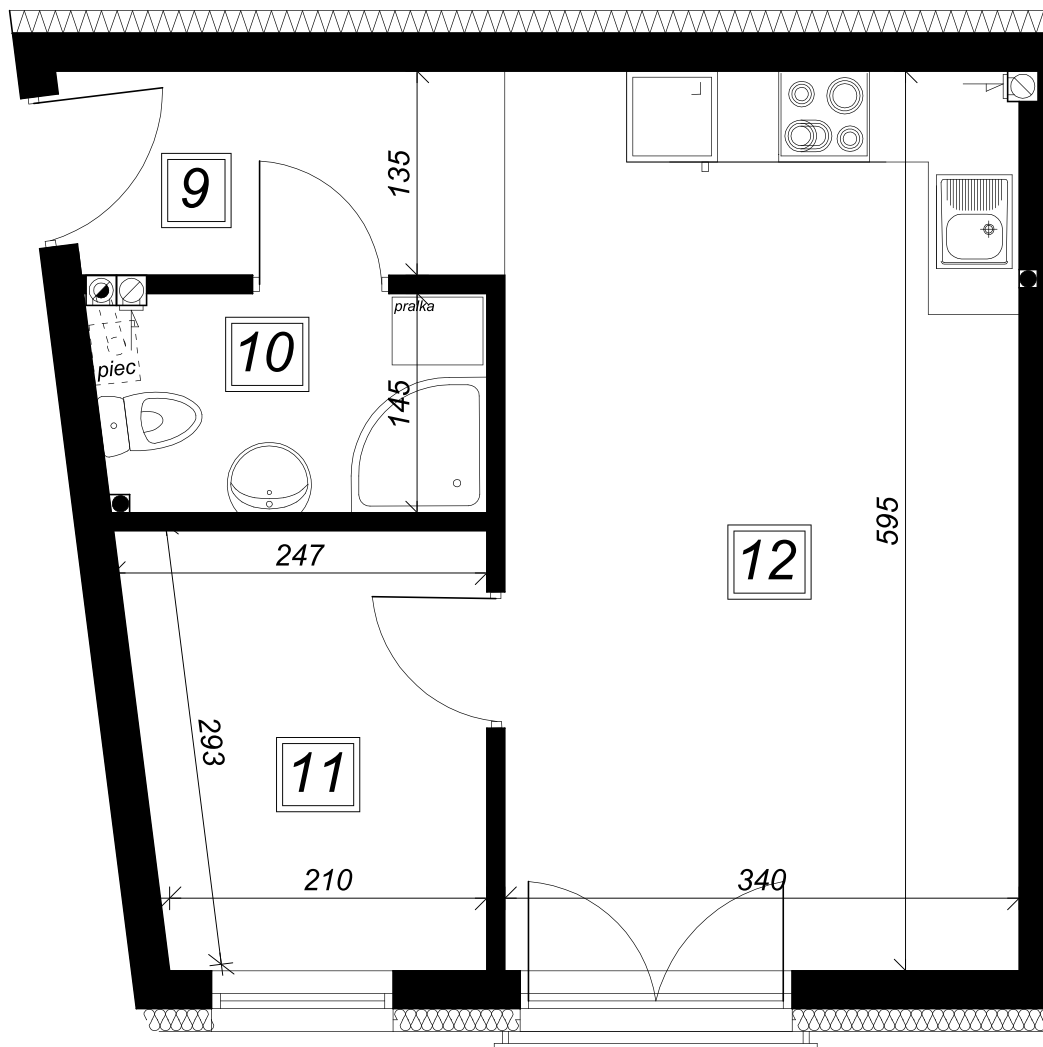

KAMIENICA CENTRUM

Lokal mieszkalny M1 parter 34,40 m², 2 pokoje

PARTER: Zestawienie powierzchni

Nr	Nazwa pomieszczenia	Powierzchnia
9	Korytarz	3,89
10	Łazienka	3,73
11	Pokój	6,58
12	Pokój+aneks kuch.	20,02
SUMA		34,40 m ²