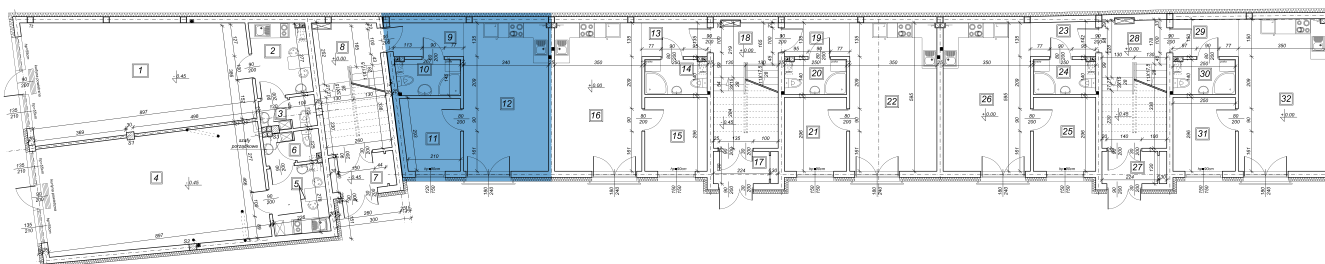

KAMIENICA CENTRUM

Lokal mieszkalny M1 parter 34,40 m², 2 pokoje

PARTER: Zestawienie powierzchni

Nr	Nazwa pomieszczenia	Powierzchnia
9	Korytarz	3,89
10	Łazienka	3,73
11	Pokój	6,58
12	Pokój+aneks kuch.	20,02
SUMA		34,40 m ²