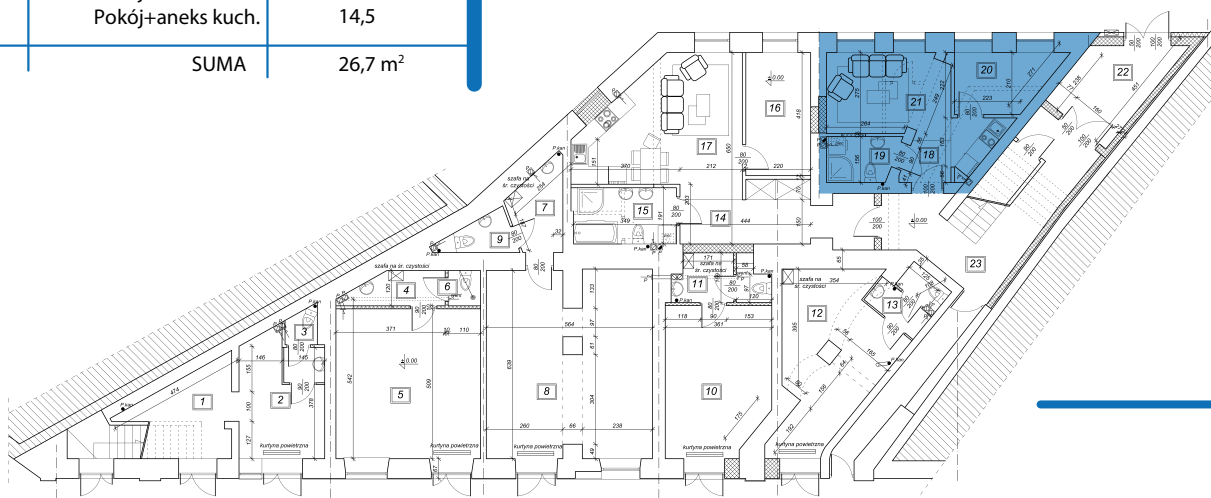

KAMIENICA CENTRUM

Lokal mieszkalny M2 parter 26,7 m² - 2 pokoje

PARTER: Zestawienie powierzchni

Nr	Nazwa pomieszczenia	Powierzchnia
18	P. pokój	2,2
19	Łazienka	3,6
20	Pokój	6,4
21	Pokój+aneks kuch.	14,5
SUMA		26,7 m ²