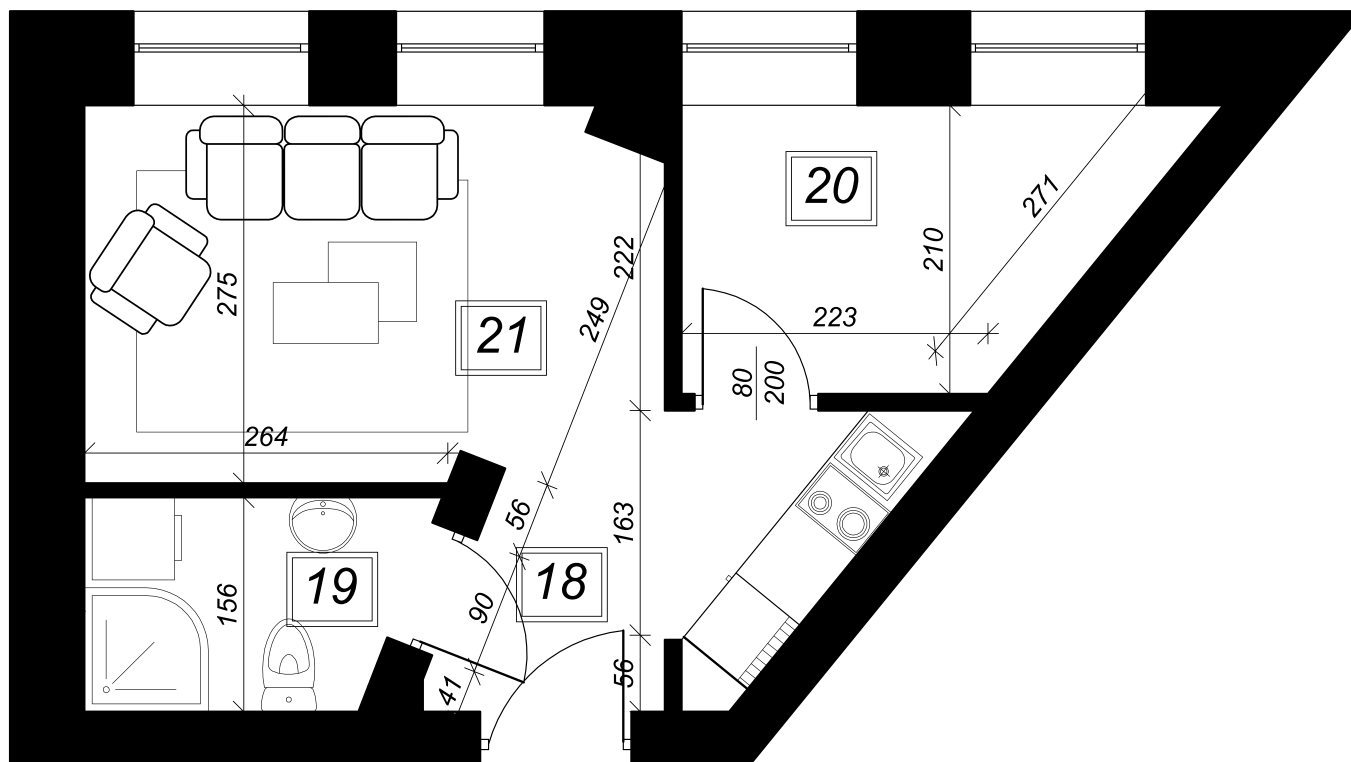

KAMIENICA CENTRUM

Lokal mieszkalny M2 parter 26,7 m² - 2 pokoje

PARTER: Zestawienie powierzchni

Nr	Nazwa pomieszczenia	Powierzchnia
18	P. pokój	2,2
19	Łazienka	3,6
20	Pokój	6,4
21	Pokój+aneks kuch.	14,5
SUMA		26,7 m ²