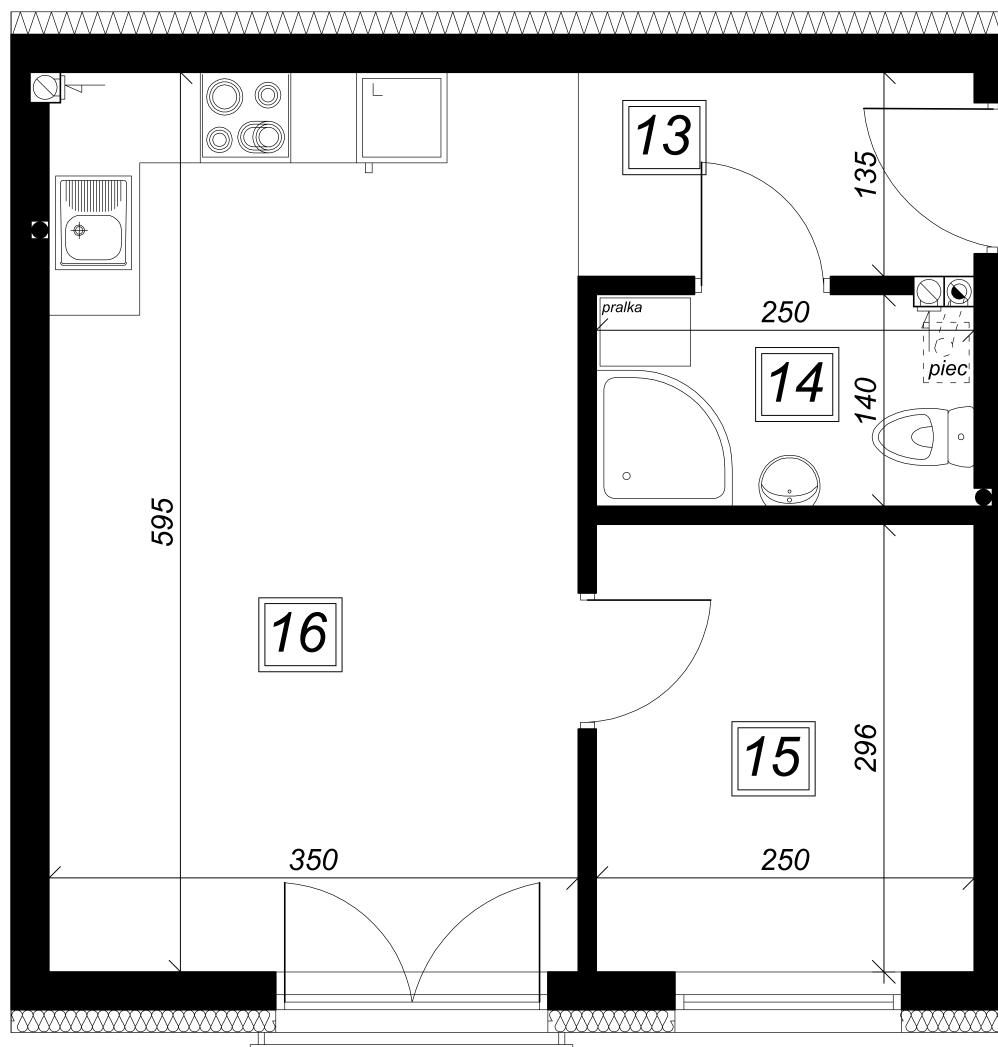

KAMIENICA CENTRUM

Lokal mieszkalny M2 parter 35,18 m², 2 pokoje

PARTER: Zestawienie powierzchni

| Nr | Nazwa pomieszczenia | Powierzchnia |
|------|---------------------|----------------------|
| 13 | Korytarz | 3,53 |
| 14 | Łazienka | 3,5 |
| 15 | Pokój | 7,34 |
| 16 | Pokój+aneks kuch. | 20,81 |
| SUMA | | 35,18 m ² |