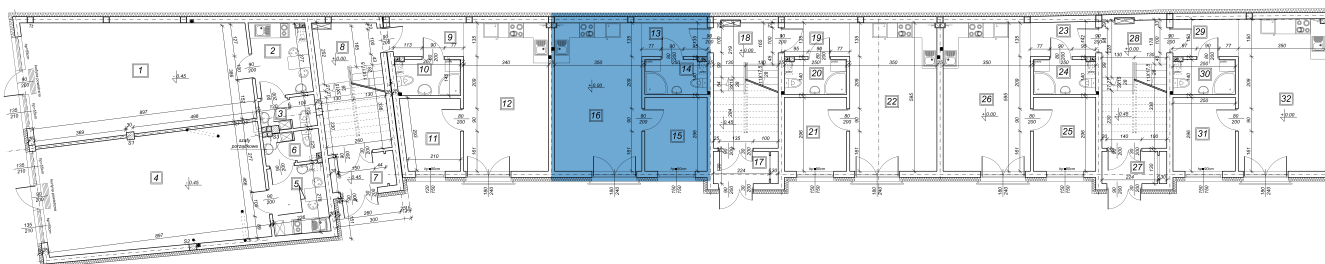

KAMIENICA CENTRUM

Lokal mieszkalny M2 parter 35,18 m², 2 pokoje

PARTER: Zestawienie powierzchni

| Nr | Nazwa pomieszczenia | Powierzchnia |
|------|---------------------|----------------------|
| 13 | Korytarz | 3,53 |
| 14 | Łazienka | 3,5 |
| 15 | Pokój | 7,34 |
| 16 | Pokój+aneks kuch. | 20,81 |
| SUMA | | 35,18 m ² |