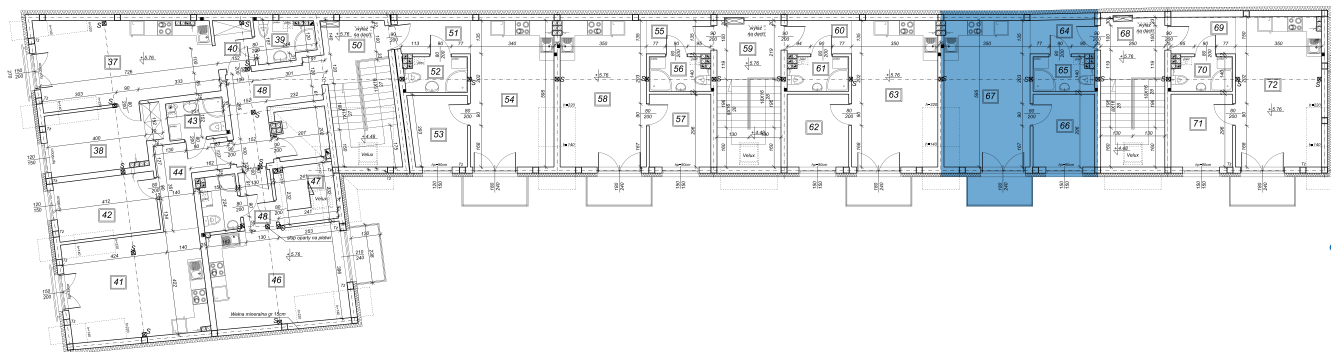

KAMIENICA CENTRUM

Lokal mieszkalny M20 II piętro 33,84 m², 2 pokoje

PIĘTRO II: Zestawienie powierzchni

Nr	Nazwa pomieszczenia	Powierzchnia
64	Korytarz	3,53
65	Łazienka	3,5
66	Pokój	7,25
67	Pokój+aneks kuch.	19,56
SUMA		33,84 m ²