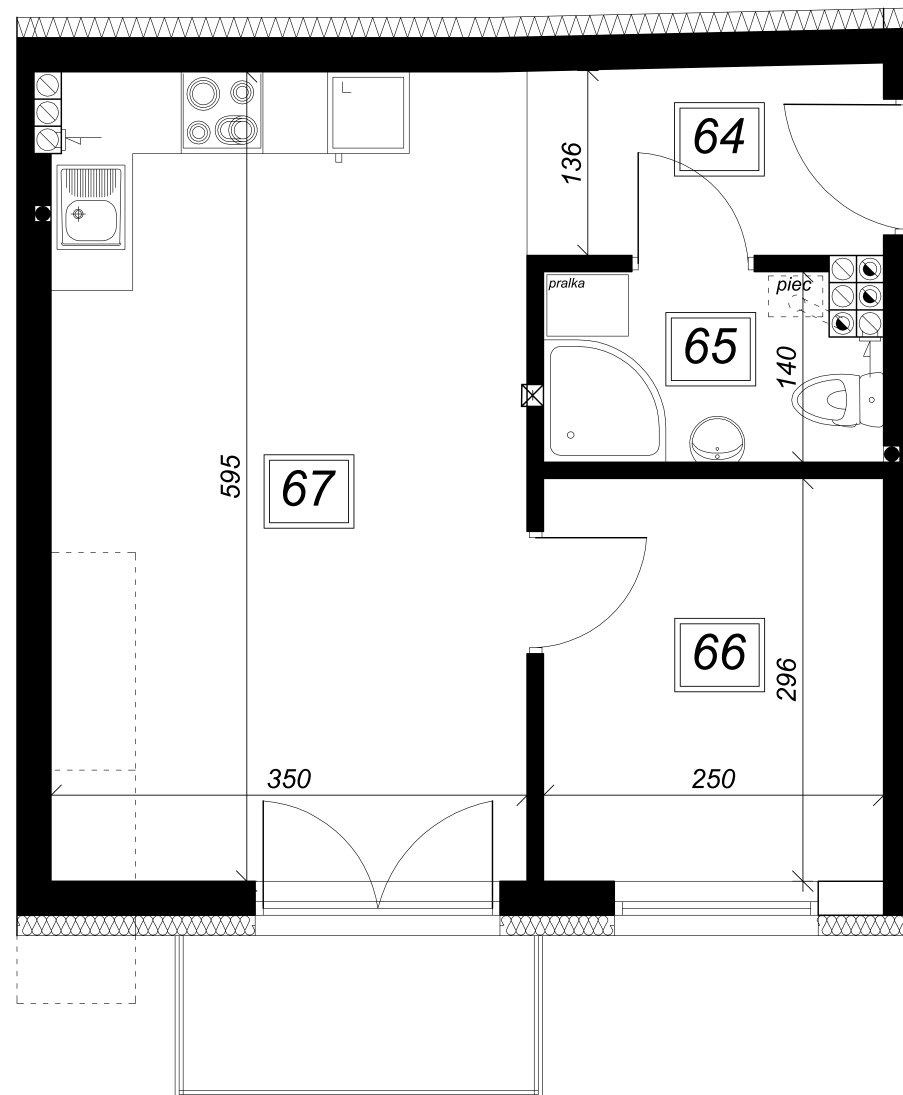

KAMIENICA CENTRUM

Lokal mieszkalny M20 II piętro 33,84 m², 2 pokoje

PIĘTRO II: Zestawienie powierzchni

Nr	Nazwa pomieszczenia	Powierzchnia
64	Korytarz	3,53
65	Łazienka	3,5
66	Pokój	7,25
67	Pokój+aneks kuch.	19,56
SUMA		33,84 m ²