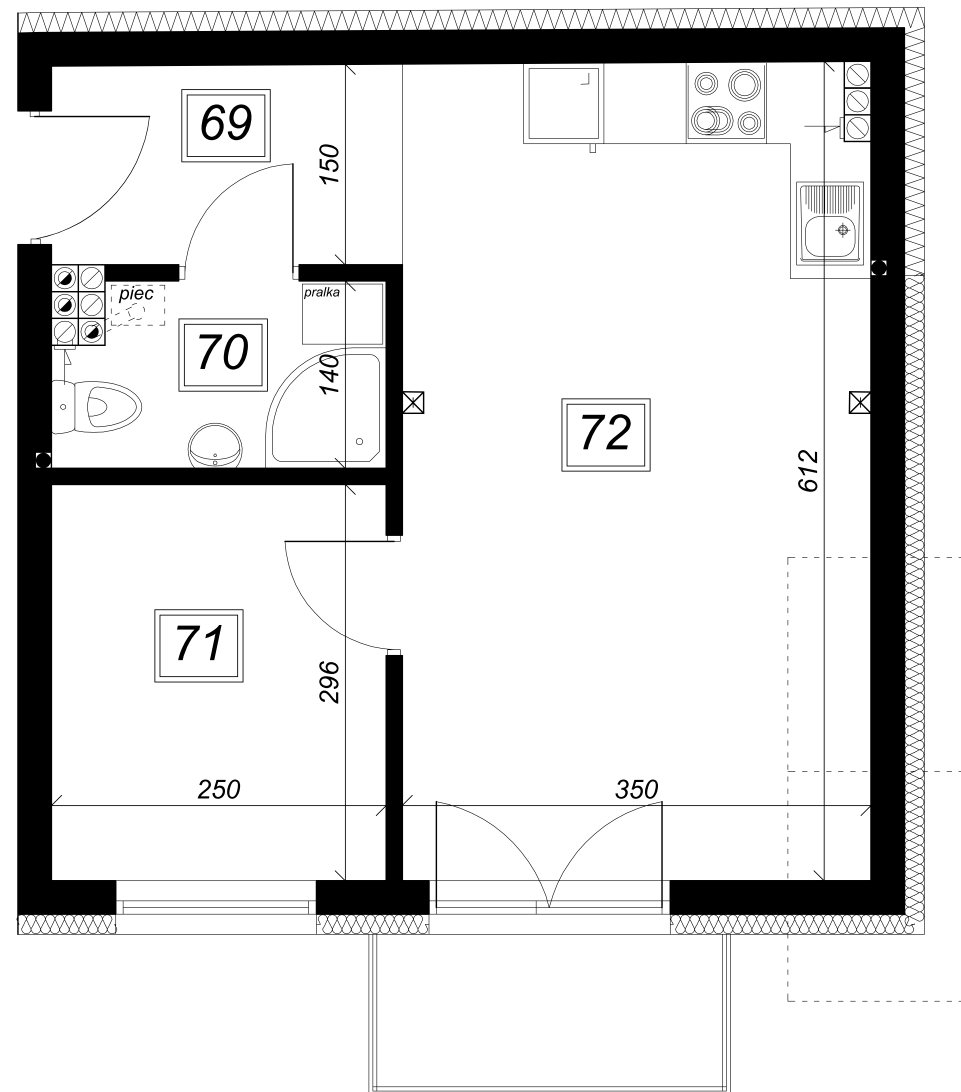

KAMIENICA CENTRUM

Lokal mieszkalny M21 II piętro 35,06 m², 2 pokoje

PIĘTRO II: Zestawienie powierzchni

Nr	Nazwa pomieszczenia	Powierzchnia
69	Korytarz	3,9
70	Łazienka	3,5
71	Pokój	7,25
72	Pokój+aneks kuch.	20,41
SUMA		35,06 m ²