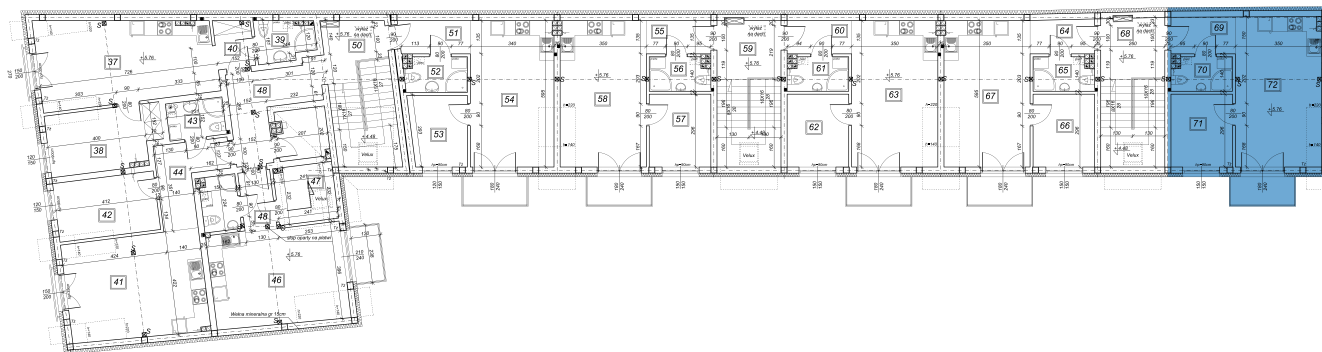

KAMIENICA CENTRUM

Lokal mieszkalny M21 II piętro 35,06 m², 2 pokoje

PIĘTRO II: Zestawienie powierzchni

Nr	Nazwa pomieszczenia	Powierzchnia
69	Korytarz	3,9
70	Łazienka	3,5
71	Pokój	7,25
72	Pokój+aneks kuch.	20,41
SUMA		35,06 m ²