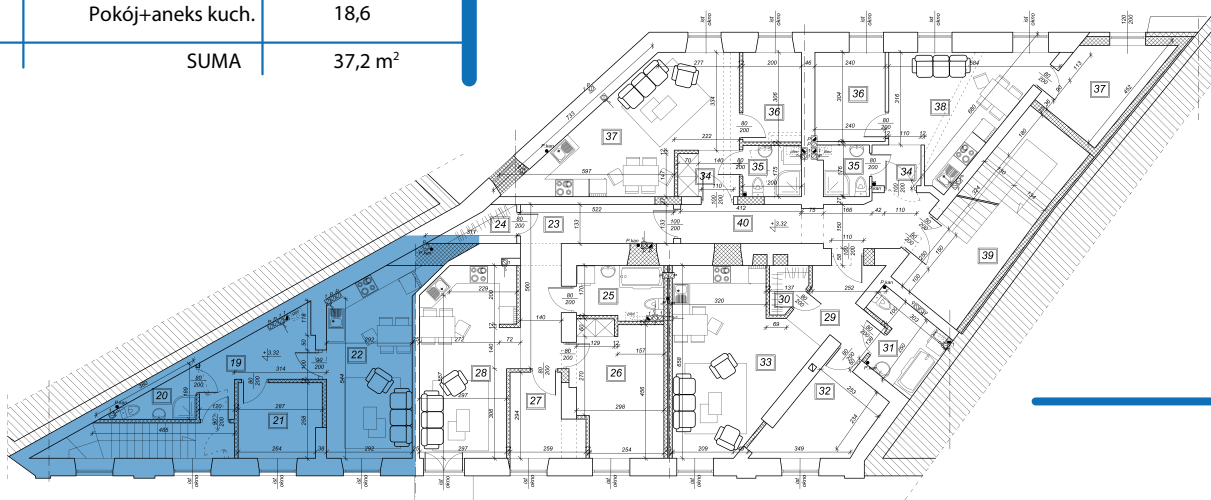

KAMIENICA CENTRUM

Lokal mieszkalny M3 I piętro 37,2 m² - 2 pokoje

PIĘTRO I: Zestawienie powierzchni

Nr	Nazwa pomieszczenia	Powierzchnia
19	P. pokój	8,4
20	Łazienka	3,0
21	Pokój	7,2
22	Pokój+aneks kuch.	18,6
SUMA		37,2 m ²