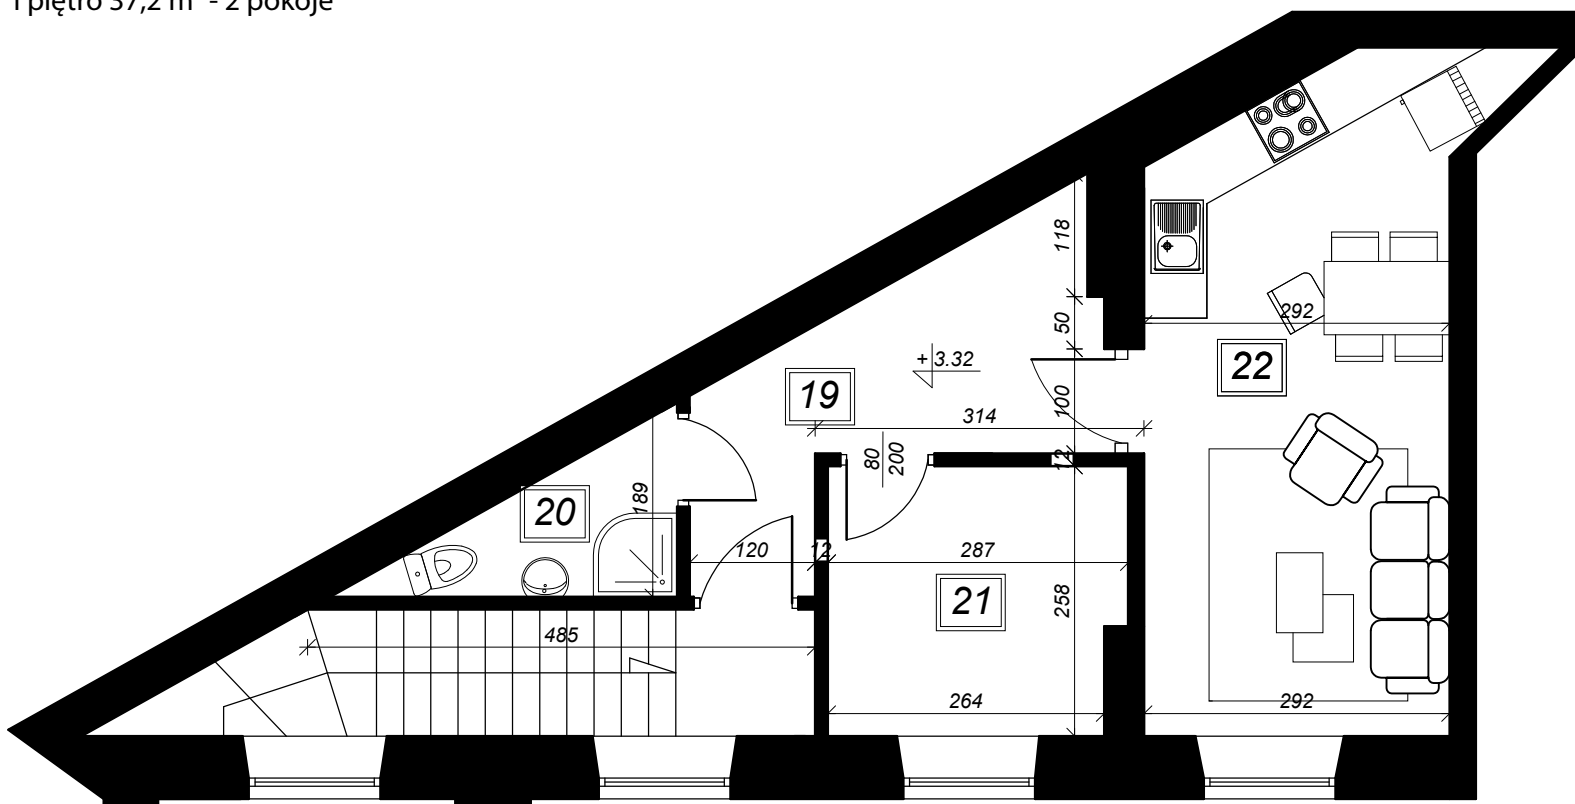

KAMIENICA CENTRUM

Lokal mieszkalny M3 I piętro 37,2 m² - 2 pokoje

PIĘTRO I: Zestawienie powierzchni

Nr	Nazwa pomieszczenia	Powierzchnia
19	P. pokój	8,4
20	Łazienka	3,0
21	Pokój	7,2
22	Pokój+aneks kuch.	18,6
SUMA		37,2 m ²