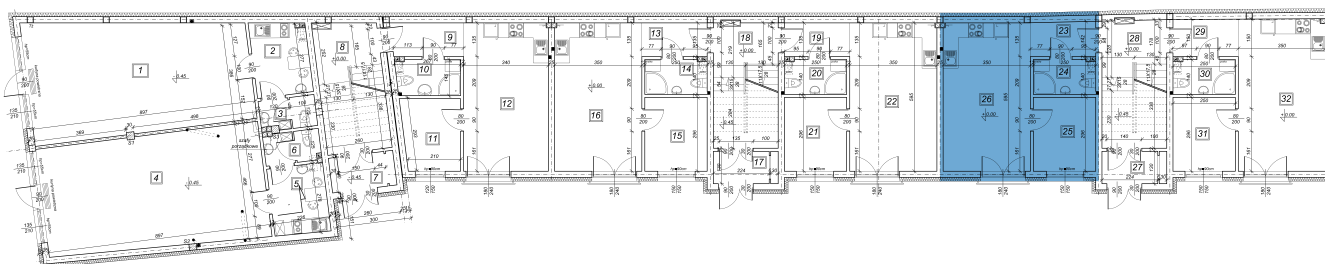

## Lokal mieszkalny M4 parter 35,18 m<sup>2</sup>, 2 pokoje

### PARTER: Zestawienie powierzchni

Nr	Nazwa pomieszczenia	Powierzchnia
23	Korytarz	3,53
24	Łazienka	3,5
25	Pokój	7,34
26	Pokój+aneks kuch.	20,81
SUMA		35,18 m <sup>2</sup>

RAWA MAZOWIECKA UL. MICKIEWICZA 5  
TEL. 786-016-641  
INWESTYCJA