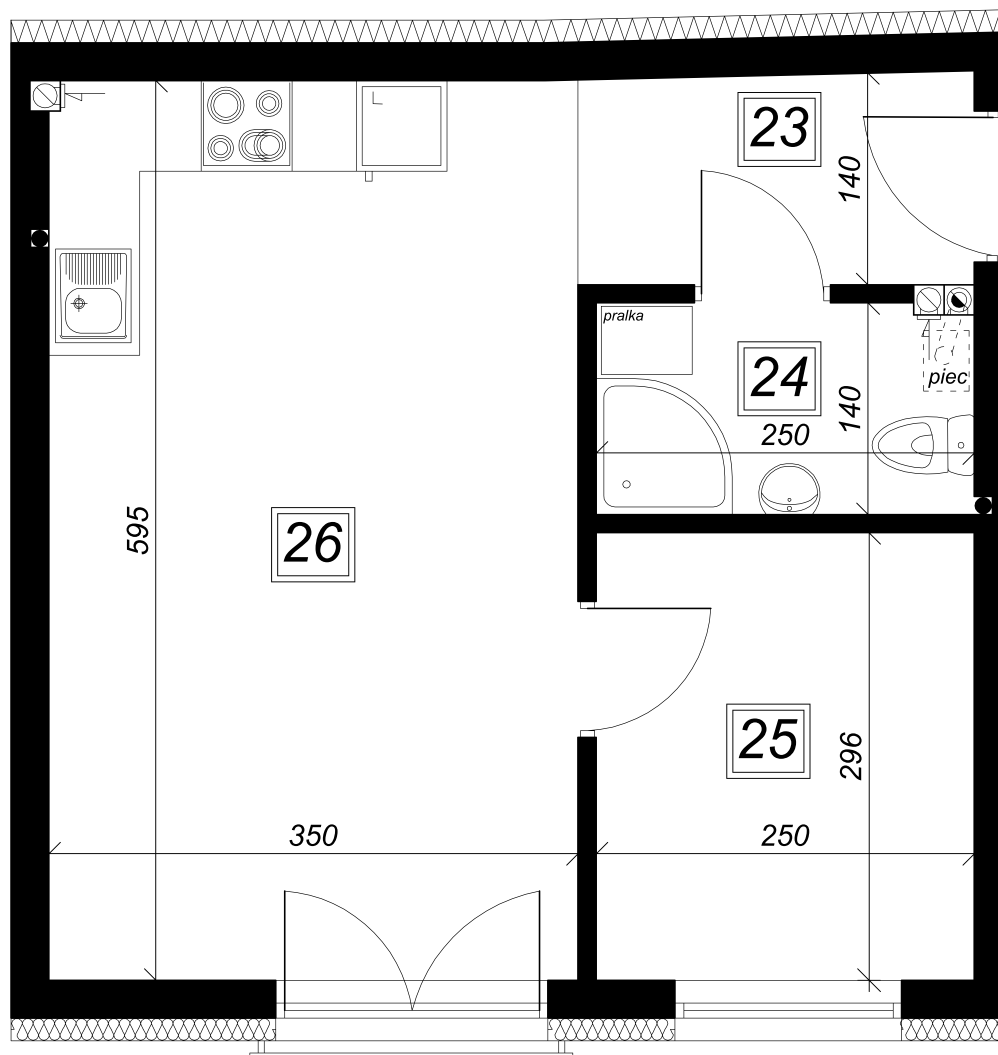

# KAMIENICA CENTRUM

## Lokal mieszkalny M4 parter 35,18 m<sup>2</sup>, 2 pokoje

### PARTER: Zestawienie powierzchni

Nr	Nazwa pomieszczenia	Powierzchnia
23	Korytarz	3,53
24	Łazienka	3,5
25	Pokój	7,34
26	Pokój+aneks kuch.	20,81
SUMA		35,18 m <sup>2</sup>

RAWA MAZOWIECKA UL. MICKIEWICZA 5  
TEL. 786-016-641  
INWESTYCJA