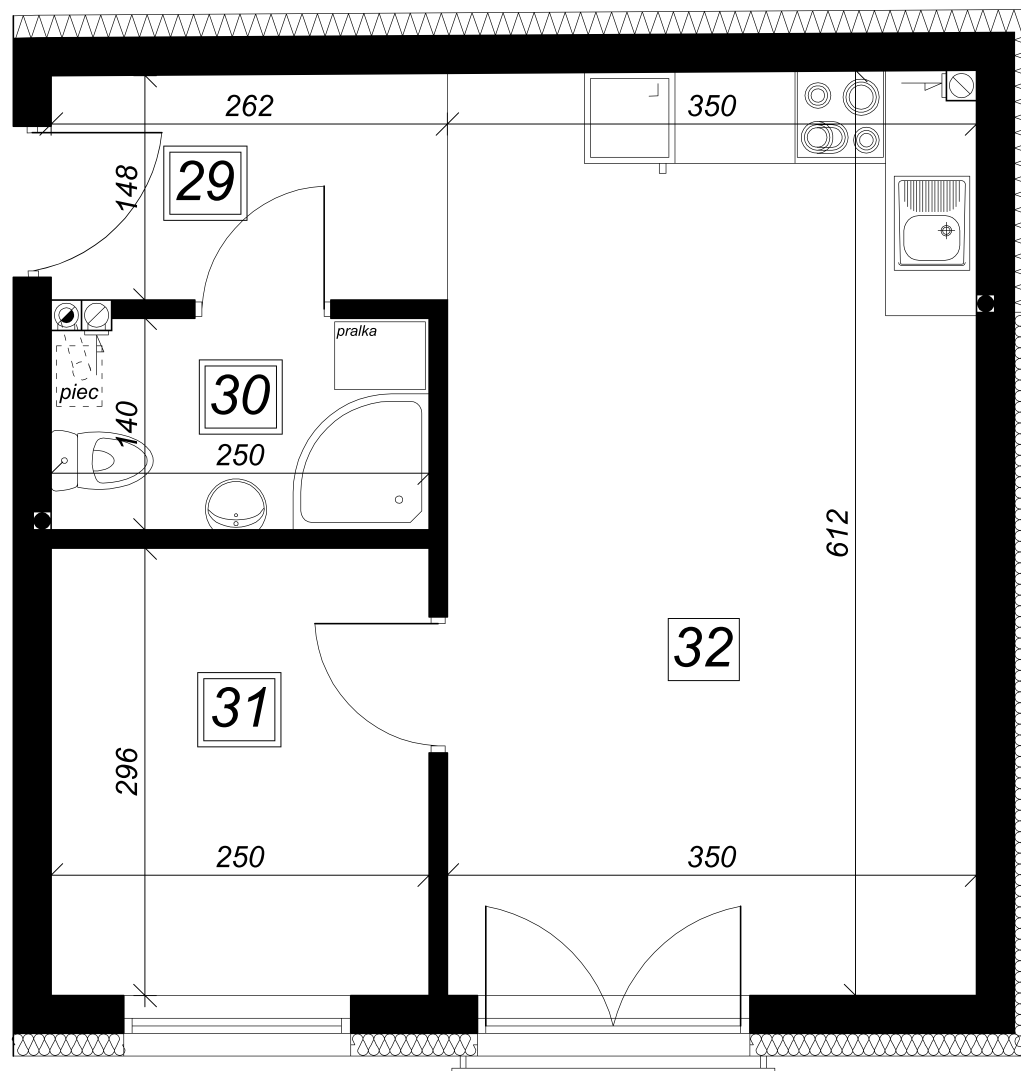

KAMIENICA CENTRUM

Lokal mieszkalny M5 parter 35,59 m², 2 pokoje

PARTER: Zestawienie powierzchni

Nr	Nazwa pomieszczenia	Powierzchnia
29	Korytarz	3,9
30	Łazienka	3,73
31	Pokój	6,58
32	Pokój+aneks kuch.	21,38
SUMA		35,59 m ²