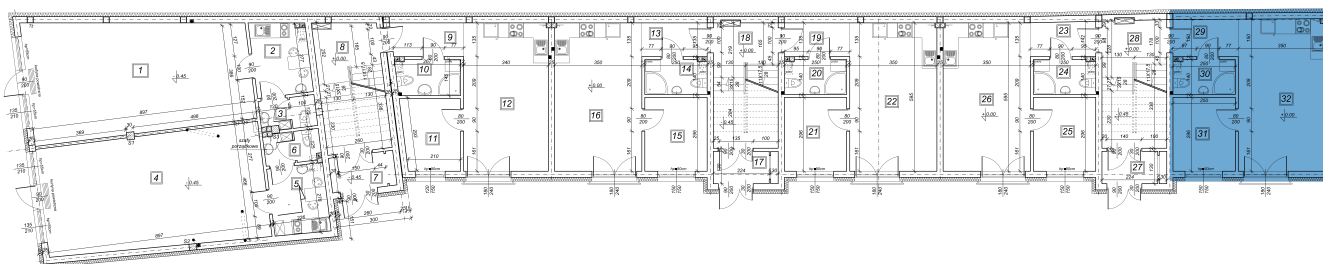

KAMIENICA CENTRUM

Lokal mieszkalny M5 parter 35,59 m², 2 pokoje

PARTER: Zestawienie powierzchni

Nr	Nazwa pomieszczenia	Powierzchnia
29	Korytarz	3,9
30	Łazienka	3,73
31	Pokój	6,58
32	Pokój+aneks kuch.	21,38
SUMA		35,59 m ²