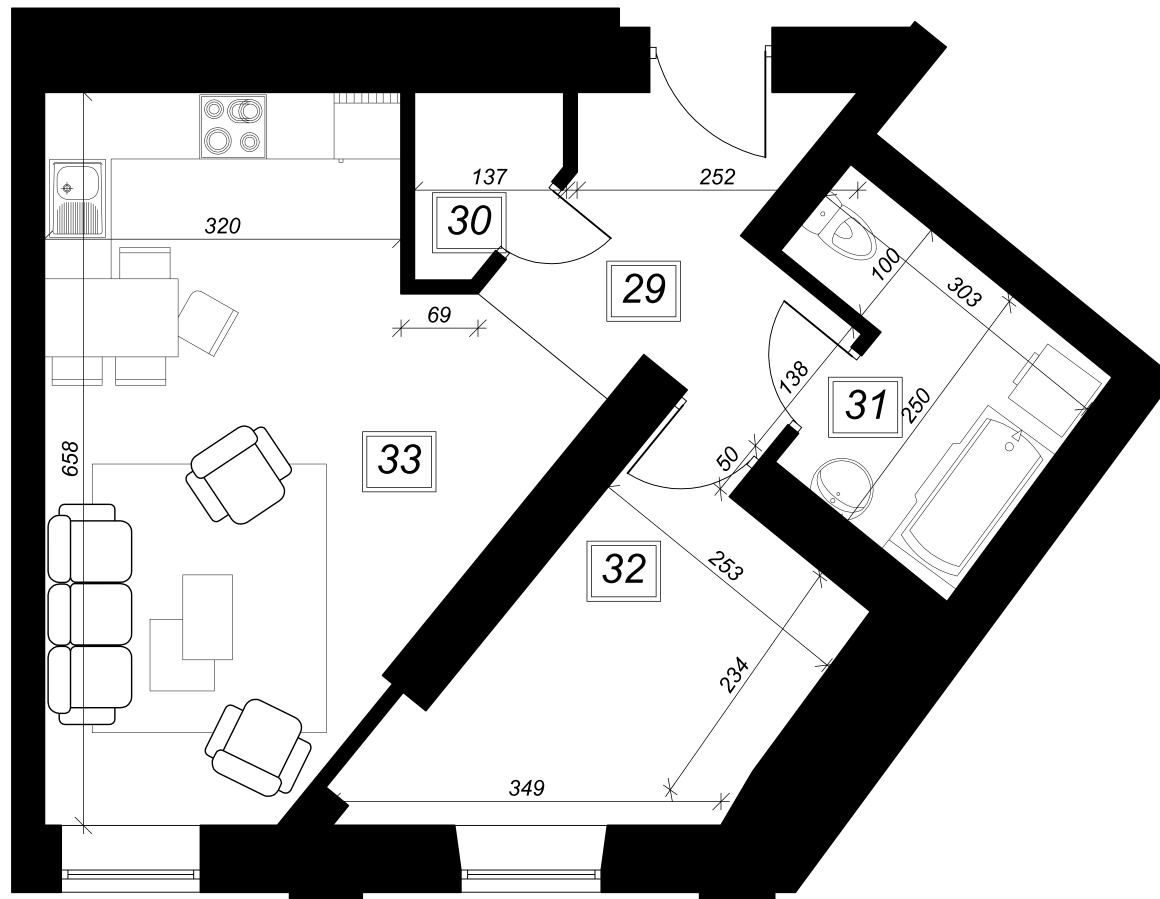

# KAMIENICA CENTRUM

## Lokal mieszkalny M5 I piętro 45,32 m<sup>2</sup> - 2 pokoje

PIĘTRO I: Zestawienie powierzchni

Nr	Nazwa pomieszczenia	Powierzchnia
29	P. pokój	4,6
30	Garderoba	1,8
31	Łazienka	6
32	Pokój	9,32
33	Pokój+aneks kuch.	23,6
SUMA		45,32 m <sup>2</sup>