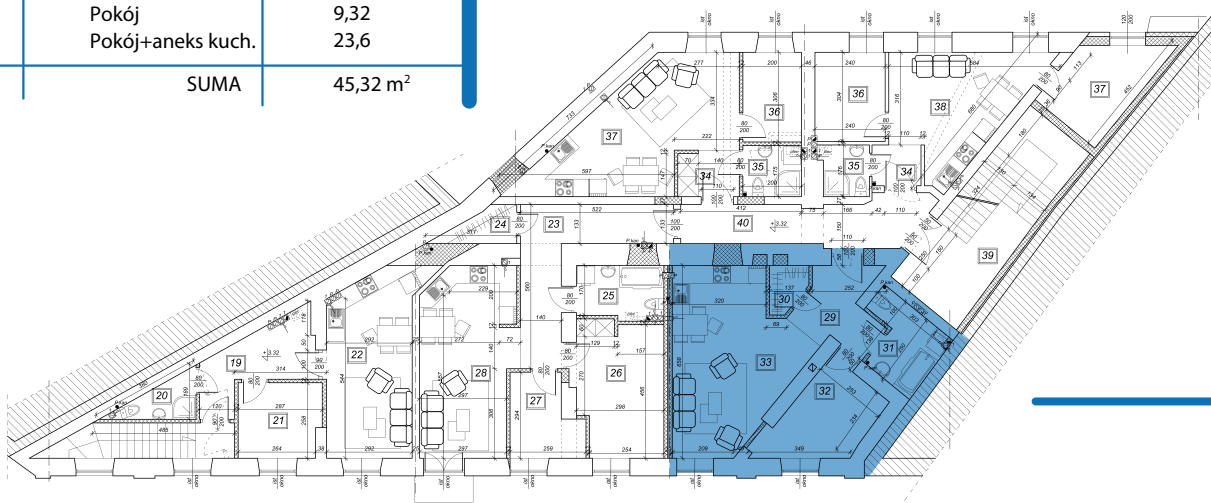

# KAMIENICA CENTRUM

## Lokal mieszkalny M5 I piętro 45,32 m<sup>2</sup> - 2 pokoje

PIĘTRO I: Zestawienie powierzchni

Nr	Nazwa pomieszczenia	Powierzchnia
29	P. pokój	4,6
30	Garderoba	1,8
31	Łazienka	6
32	Pokój	9,32
33	Pokój+aneks kuch.	23,6
SUMA		45,32 m <sup>2</sup>