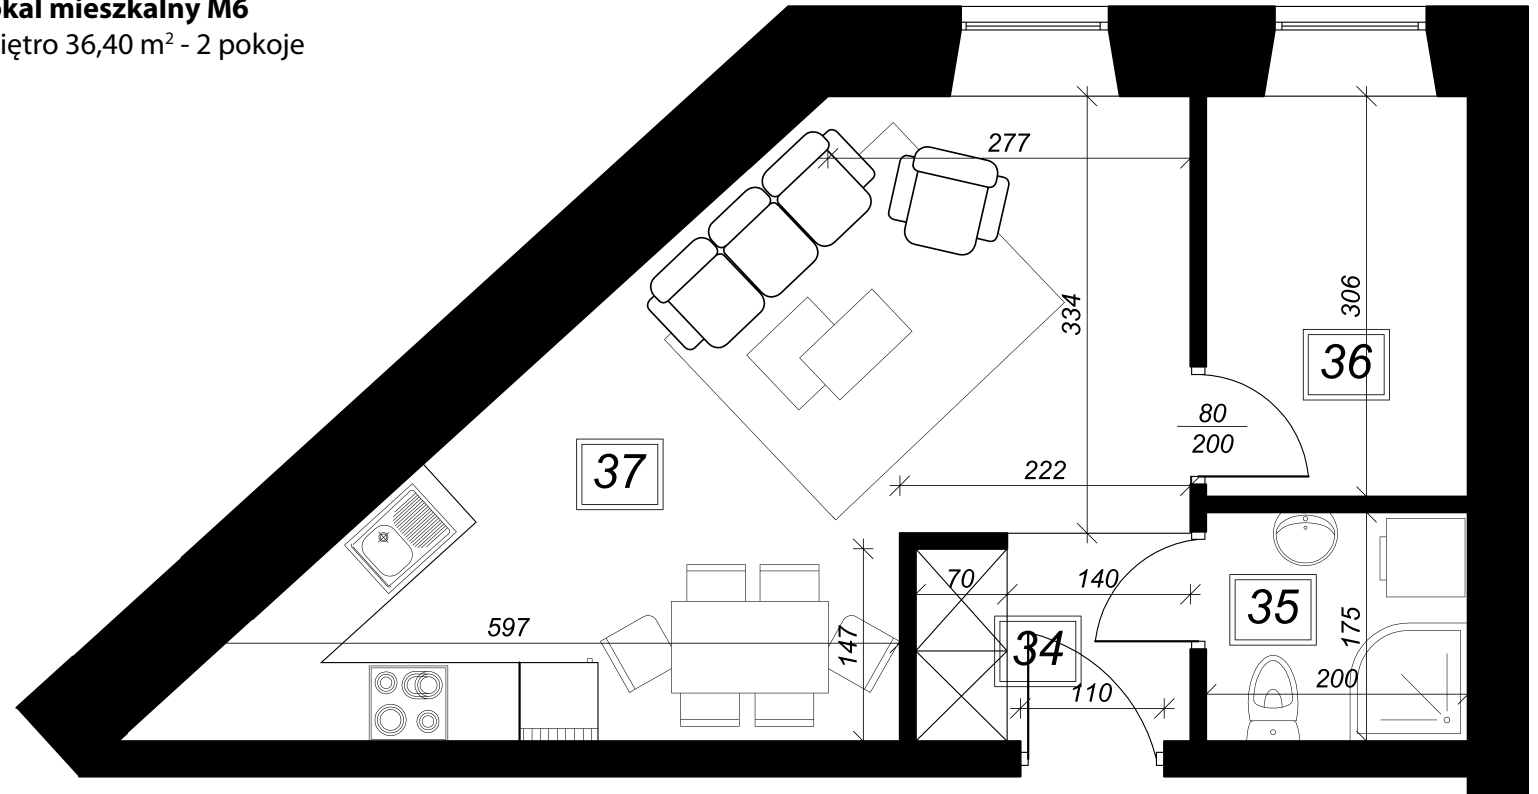

# KAMIENICA CENTRUM

## Lokal mieszkalny M6 I piętro 36,40 m<sup>2</sup> - 2 pokoje

PIĘTRO I: Zestawienie powierzchni

Nr	Nazwa pomieszczenia	Powierzchnia
34	P. pokój	3,2
35	Łazienka	3,5
36	Pokój	6,2
37	Pokój+ankes kuch.	23,5
	<b>SUMA</b>	<b>36,40 m<sup>2</sup></b>