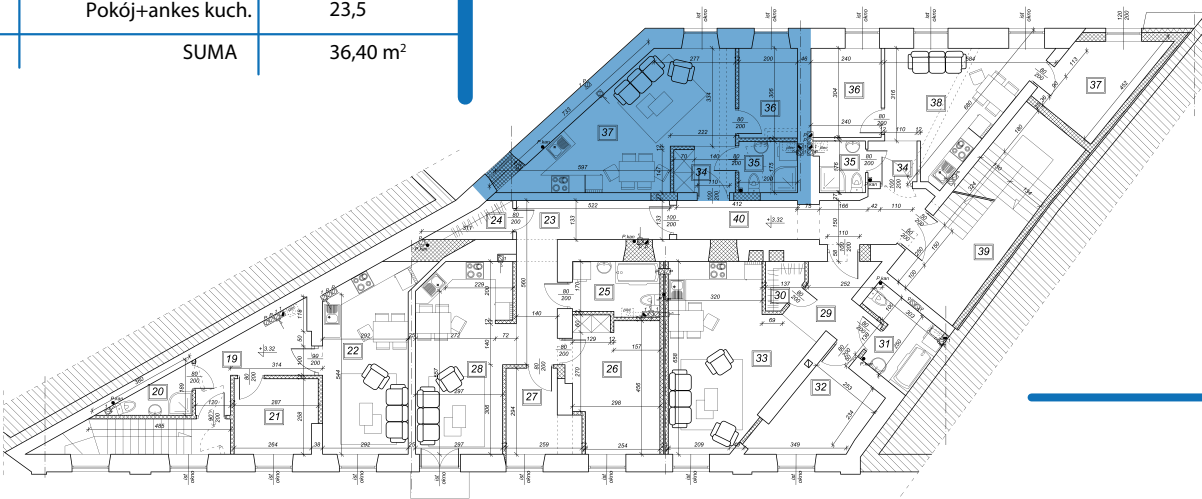

# KAMIENICA CENTRUM

## Lokal mieszkalny M6 I piętro 36,40 m<sup>2</sup> - 2 pokoje

PIĘTRO I: Zestawienie powierzchni

Nr	Nazwa pomieszczenia	Powierzchnia
34	P. pokój	3,2
35	Łazienka	3,5
36	Pokój	6,2
37	Pokój+ankes kuch.	23,5
	<b>SUMA</b>	<b>36,40 m<sup>2</sup></b>