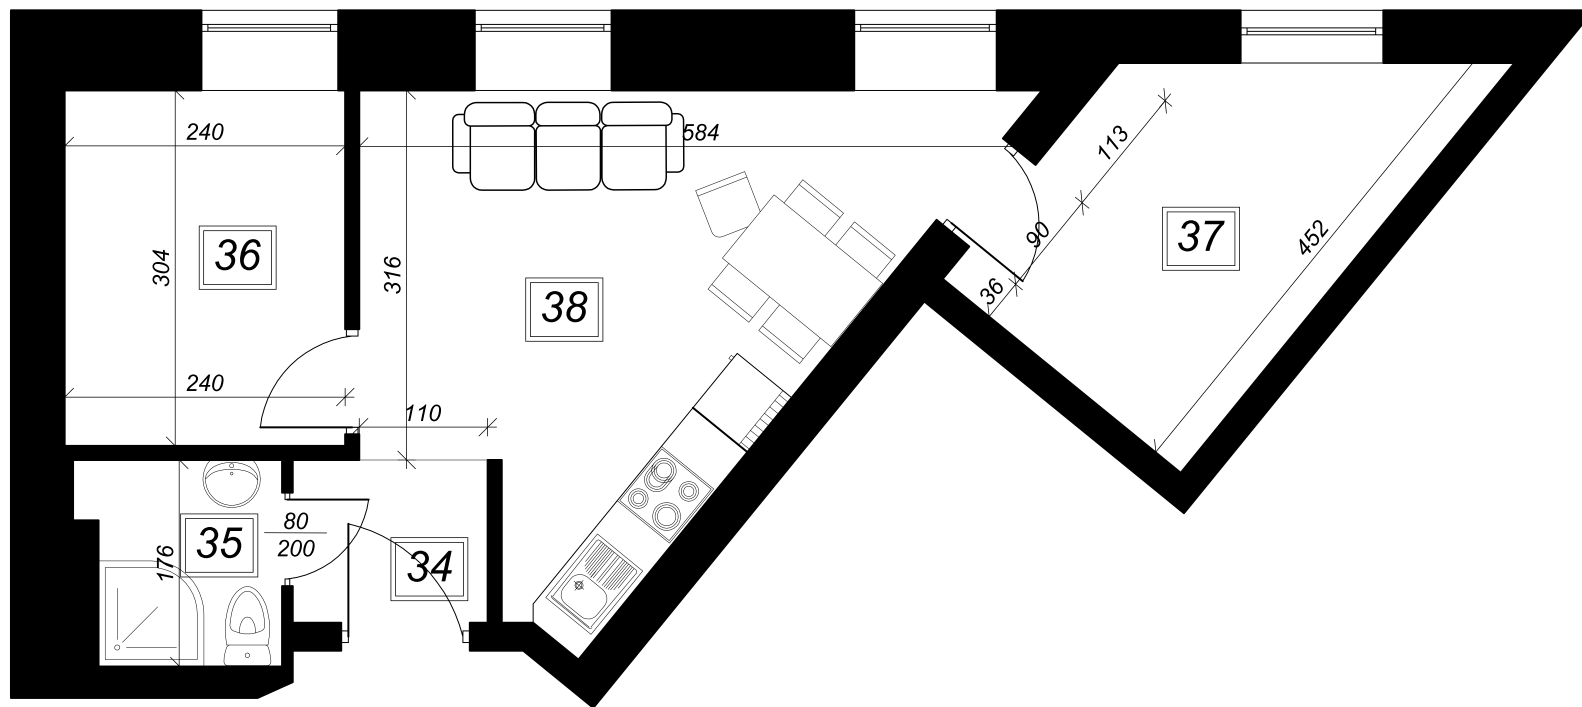

Lokal mieszkalny M7 I piętro 38 m² - 2 pokoje

PIĘTRO I: Zestawienie powierzchni

Nr	Nazwa pomieszczenia	Powierzchnia
34	P. pokój	2,3
35	Łazienka	2,9
36	Pokój	7,3
37	Pokój	9
38	Pokój+ankes kuch.	16,5
	SUMA	38 m²